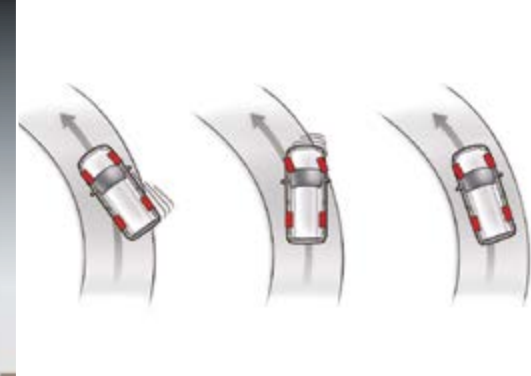

SISTEMA ESTABILIZADOR DEL VEHÍCULO (VSA) CON CONTROL DE TRACCIÓN⁴

El sistema VSA te ayuda a mantener el control del vehículo y a permanecer en el carril. En el caso de sobrevirar o subvirar, el sistema frena cada rueda individualmente y reduce la potencia del motor.

VEHICLE STABILITY ASSIST (VSA) WITH TRACTION CONTROL⁴

VSA helps you stay on course in the event of an understeer or oversteer condition by braking individual wheels and/or reducing engine power to help restore your intended course.