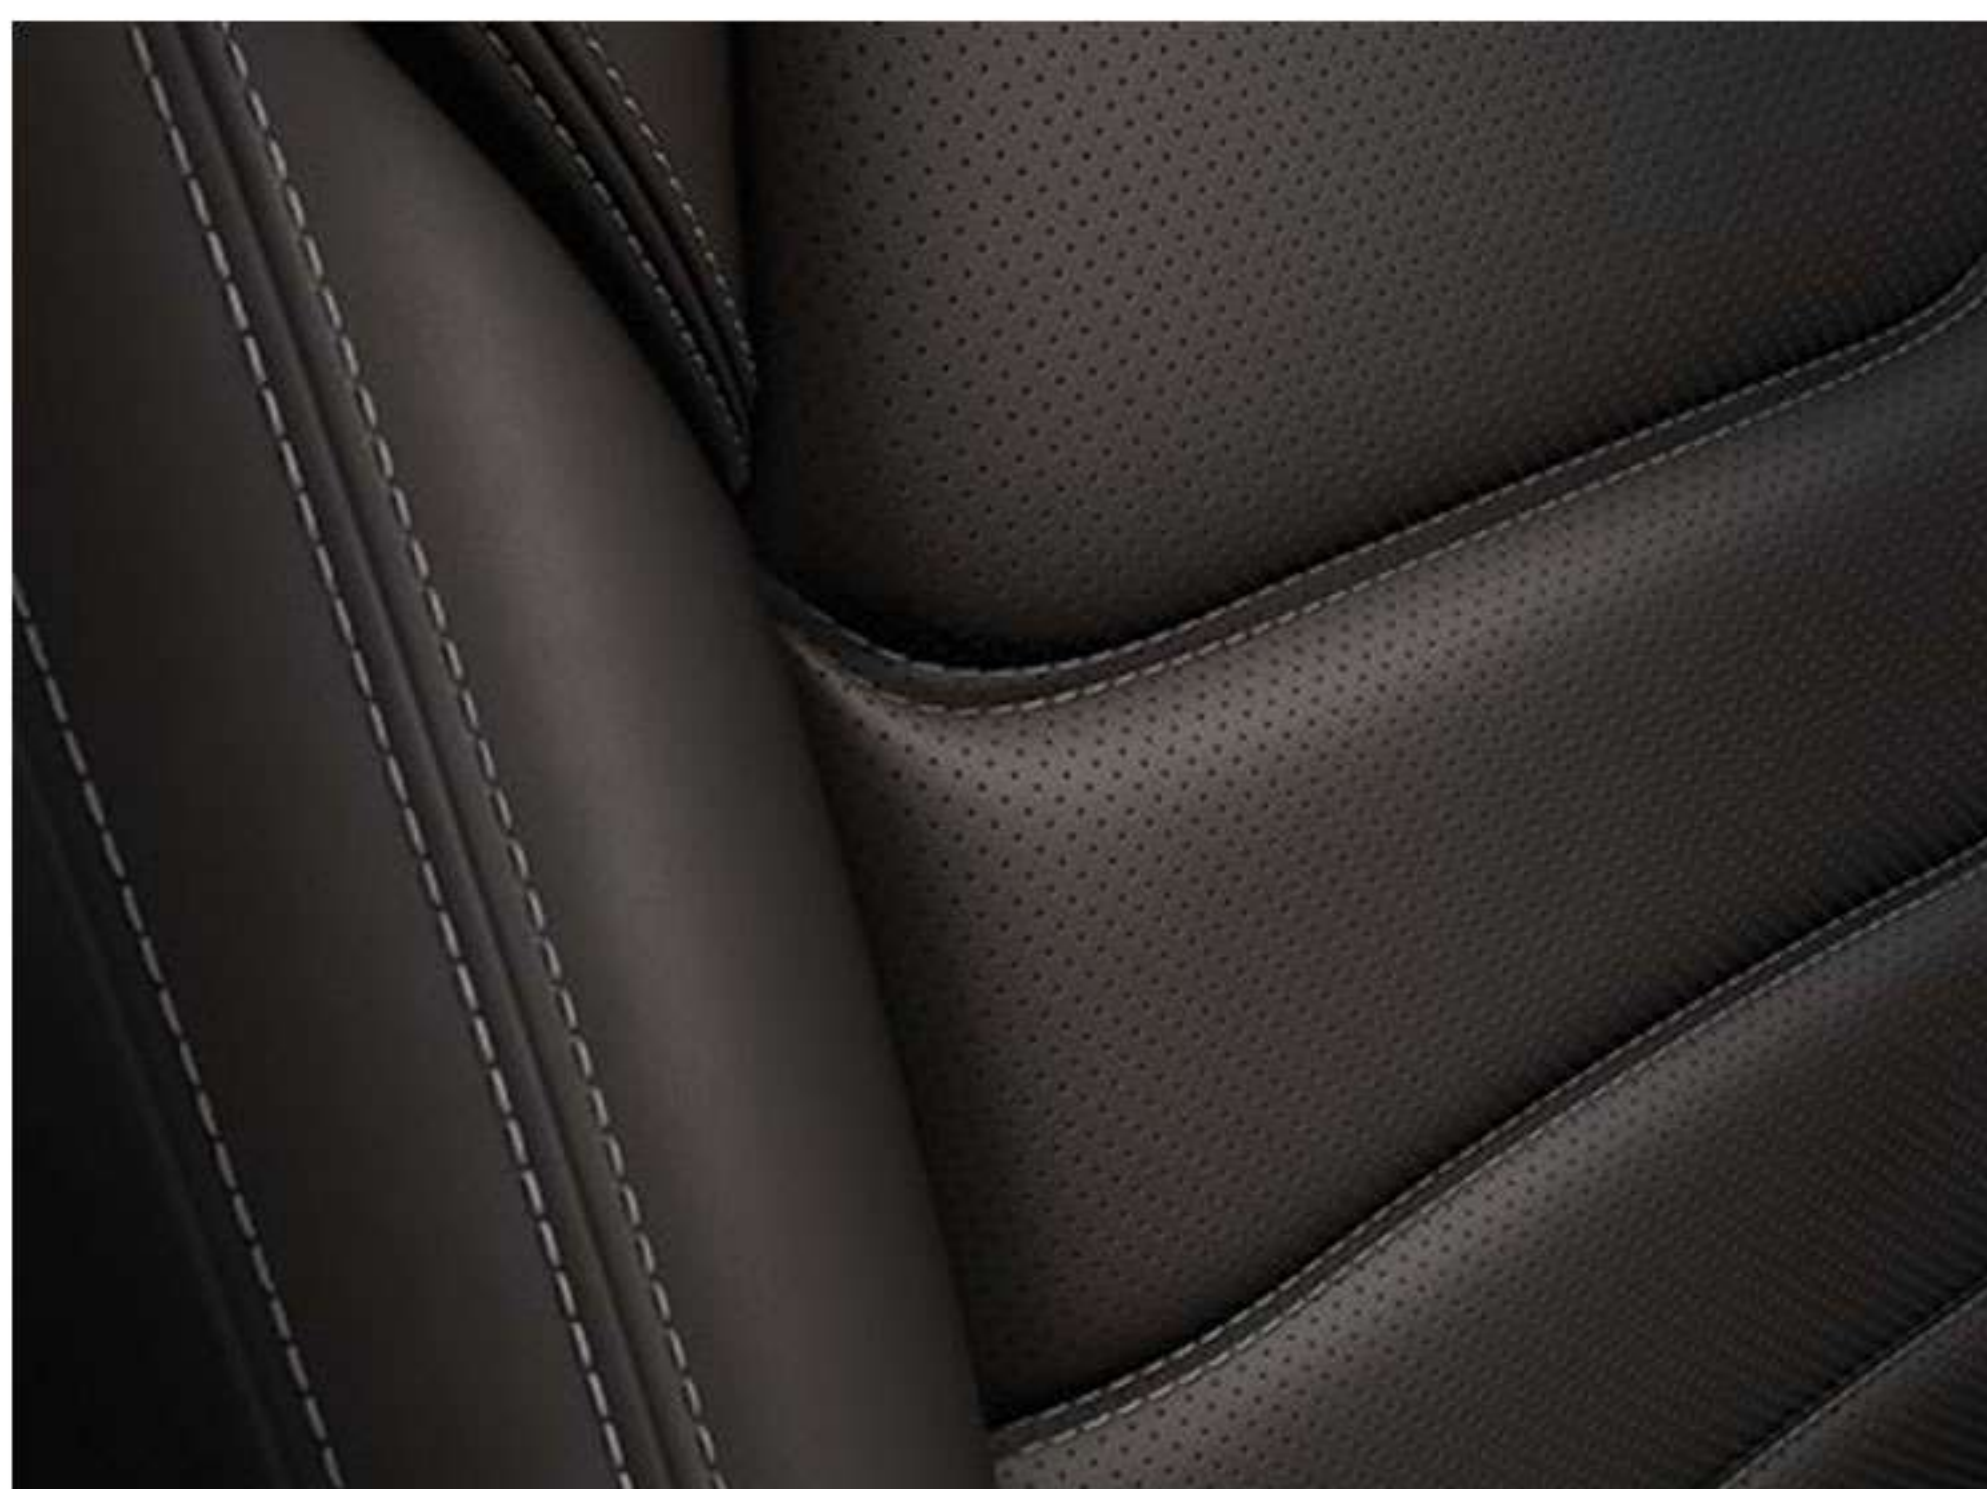

Couleurs Intérieures

Cuir Nappa Marron